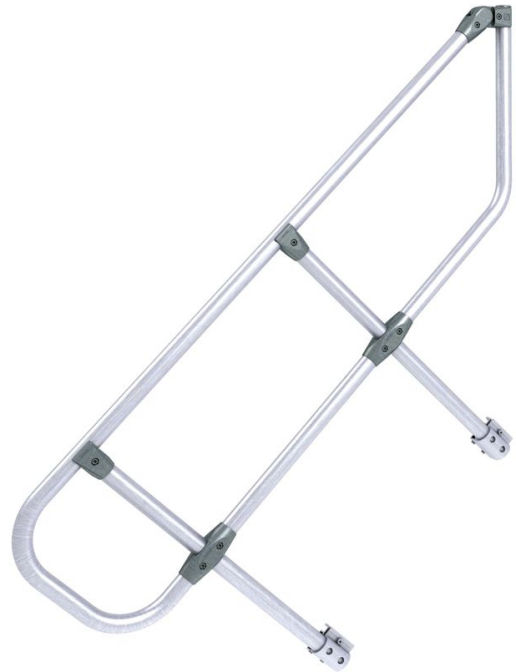

Einseitiger Handlauf - 42355301

Seitliche Absturzsicherung für einen sicheren Aufstieg.

Produktbeschreibung

Produkteigenschaften

Bezeichnung

**Einseitiger
Handlauf**

Gewicht

6.4 kg