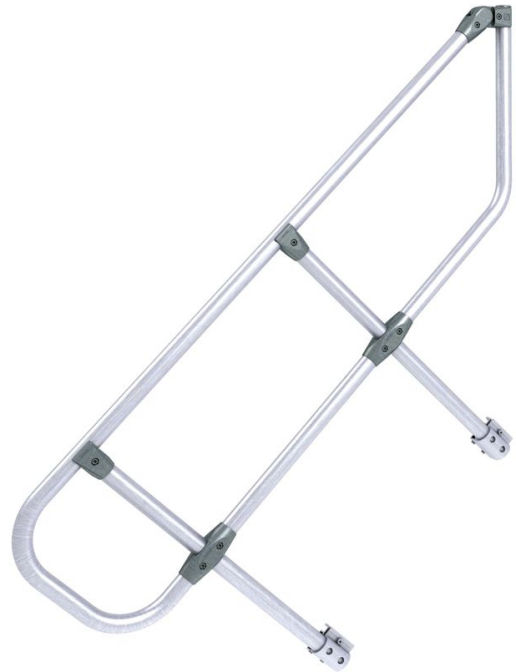

# Einseitiger Handlauf - 42355304

Seitliche Absturzsicherung für einen sicheren Aufstieg.

## Produkteigenschaften

Bezeichnung

**Einseitiger  
Handlauf**

Gewicht

**7.2 kg**