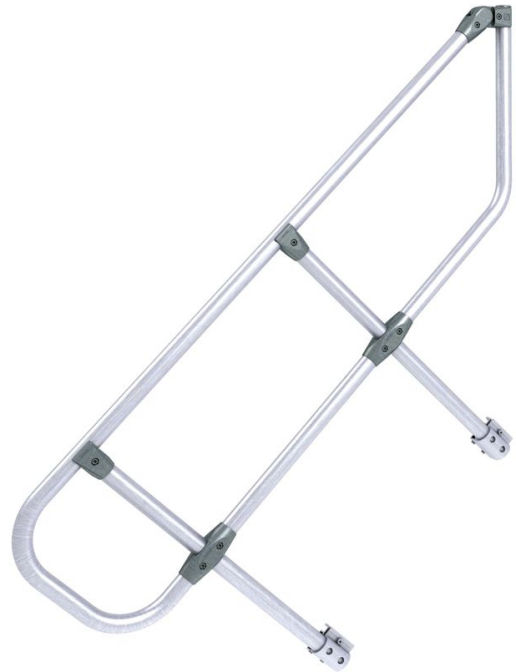

# Handlauf 9 Stufen - 42355308

Seitliche Absturzsicherung für einen sicheren Aufstieg.

## Produkteigenschaften

Bezeichnung

**Einseitiger  
Handlauf**