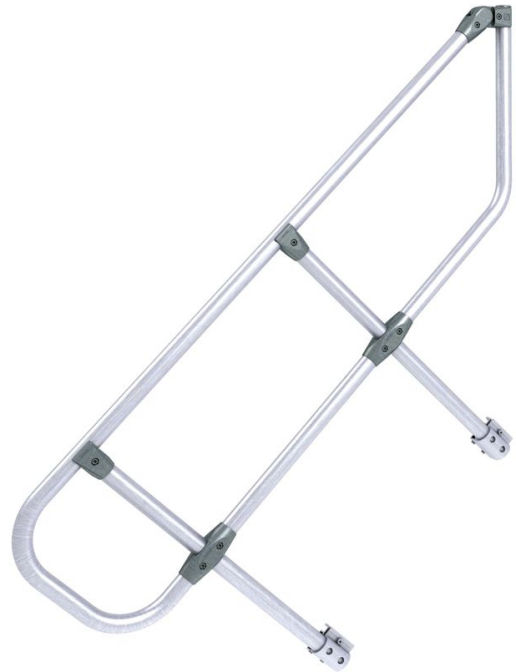

Handlauf 13 Stufen - 42355312

Seitliche Absturzsicherung für einen sicheren Aufstieg.

Produktbeschreibung

Produkteigenschaften

Bezeichnung

**Einseitiger
Handlauf**