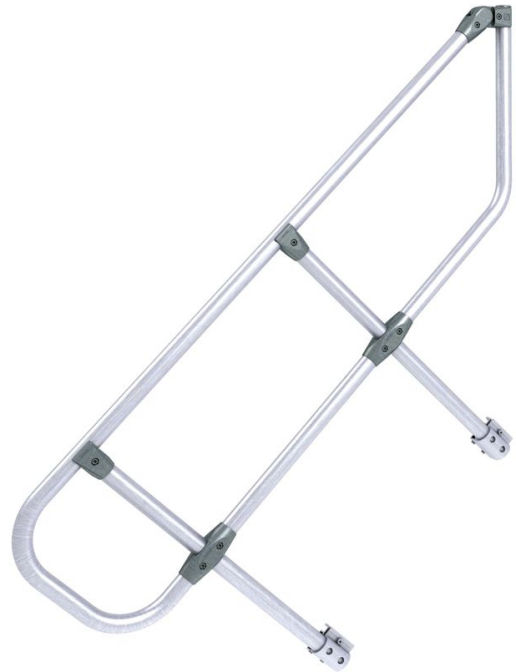

# Handlauf 9 Stufen - 42355966

Seitliche Absturzsicherung für einen sicheren Aufstieg.

## Produkteigenschaften

Bezeichnung

**Einseitiger  
Handlauf**

Gewicht

**15.1 kg**