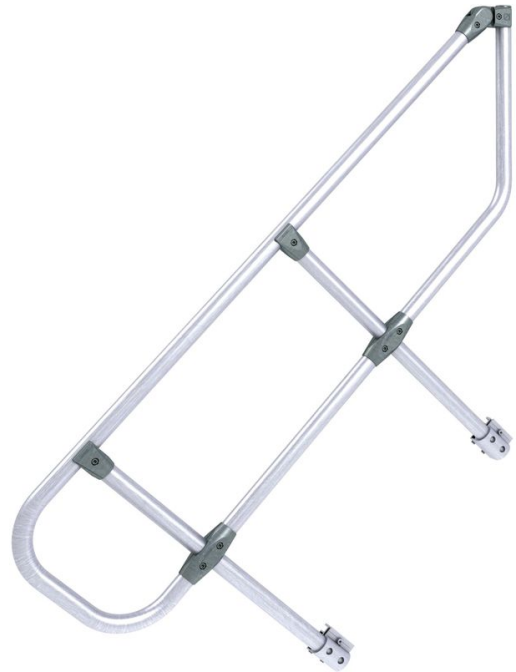

Einseitiger Handlauf 7 Stufen - 42355975

Seitliche Absturzsicherung für einen sicheren Aufstieg.

Produktbeschreibung

Produkteigenschaften

Bezeichnung

**Einseitiger
Handlauf**

Gewicht

14 kg