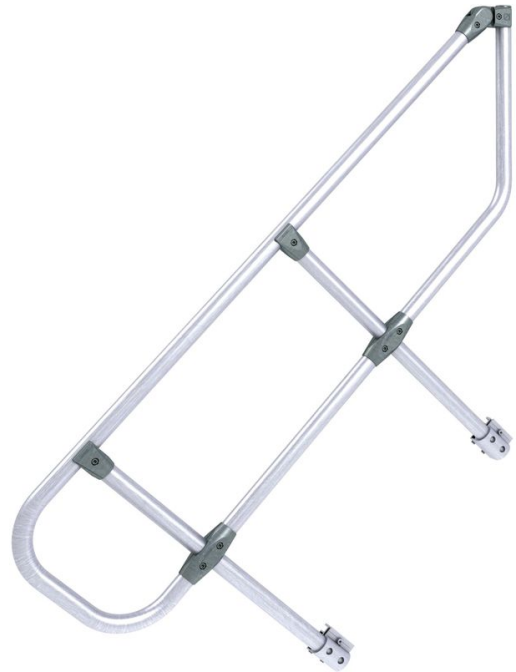

Handlauf 9 Stufen - 42355976

Seitliche Absturzsicherung für einen sicheren Aufstieg.

Produktbeschreibung

Produkteigenschaften

Bezeichnung

**Einseitiger
Handlauf**

Gewicht

16.2 kg