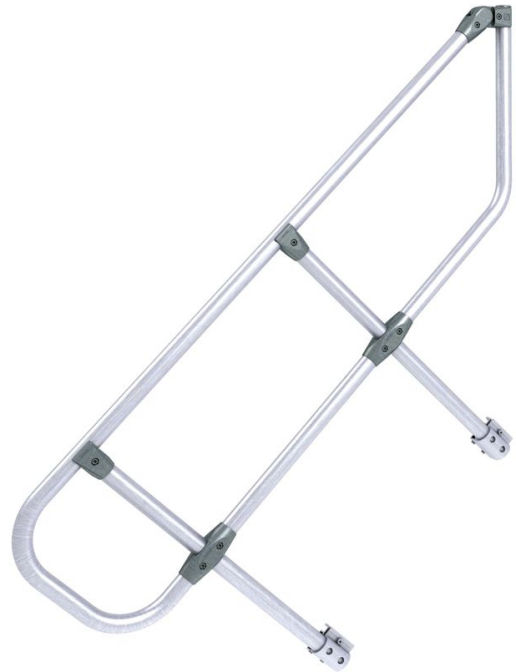

# Handlauf 15 Stufen - 42355979

Seitliche Absturzsicherung für einen sicheren Aufstieg.

## Produkteigenschaften

Bezeichnung

**Einseitiger  
Handlauf**

Gewicht

**18.8 kg**