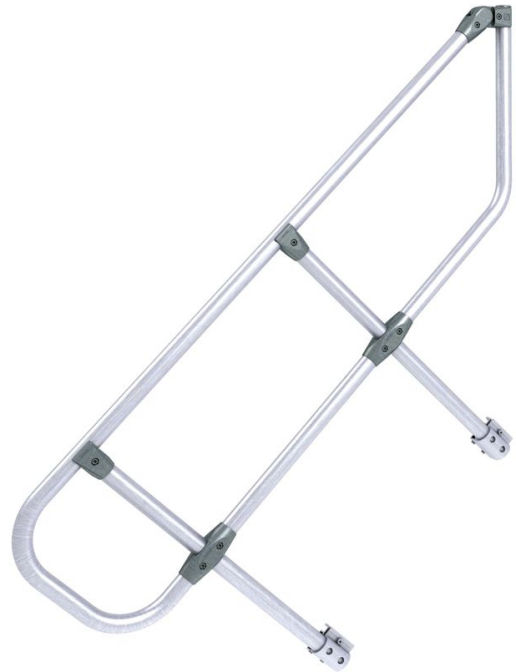

# Handlauf 17 Stufen - 42355980

Seitliche Absturzsicherung für einen sicheren Aufstieg.

## Produkteigenschaften

Bezeichnung

**Einseitiger  
Handlauf**

Gewicht

**22.7 kg**