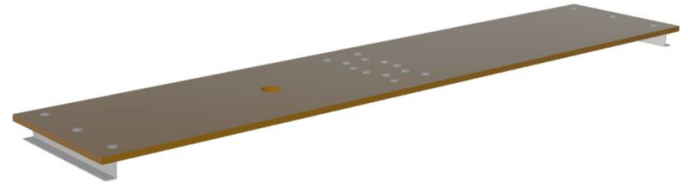

# Nachrüstsatz Plattform für Multitec M - 42429

## Produktbeschreibung

- 2-teilige Plattform aus Holz
- Mittig klappbar für platzsparenden Transport und Lagerung.

## Produkteigenschaften

Breite	0.31 m
Garantie	Gesetzliche Gewährleistung
Gewicht	3.7 kg
Länge	1.43 m
Material	Holz
Passend für	42383

ZARGES GmbH  
Zargesstraße 7  
82362 Weilheim

Tel: +49 (0)881-687-100  
Fax: +49 (0)881-687-500  
[zarges@zarges.de](mailto:zarges@zarges.de)