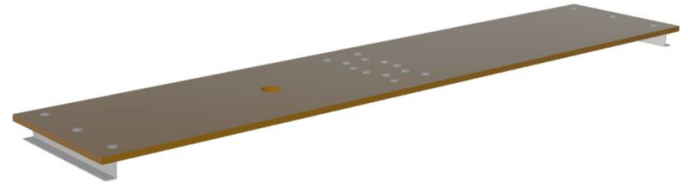

# Nachrüstsatz Plattform für Multitec M - 42447

## Produktbeschreibung

- 2-teilige Plattform aus Holz
- Mittig klappbar für platzsparenden Transport und Lagerung.

## Produkteigenschaften

|             |                            |
|-------------|----------------------------|
| Breite      | 0.31 m                     |
| Garantie    | Gesetzliche Gewährleistung |
| Gewicht     | 6.1 kg                     |
| Länge       | 2.55 m                     |
| Material    | Holz                       |
| Passend für | 42382                      |