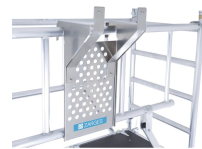

Aufbauhilfe - 42799

Produktbeschreibung

- Zum Einhängen in Geländer oder Aufsteckrahmen bei Gerüsten zum Anhängen von Gerüstteilen.

Produkteigenschaften

Gewicht	2.3 kg
Material	Aluminium

ZARGES GmbH
Zargesstraße 7
82362 Weilheim