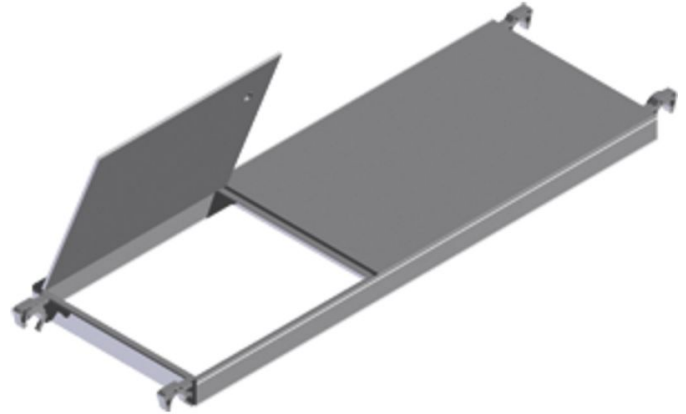

Plattform mit Klappe - 42910

Produktbeschreibung

- Mit Verschlussmechanismus für den festen Stand auf Zwischen- und Arbeitsplattform.

Hinweise und Besonderheiten

Plattformen aus rundum verschweißtem, verwindungssteifem Alurahmen mit koch- und wasserfester, 7-fach verleimter Sperrholzplatte; mit rutschhemmender Oberfläche und 2 gegenüberliegenden Windsogsicherungen.

Produkteigenschaften

| | |
|------------------|---------|
| Breite | 0.6 m |
| Gewicht | 17.5 kg |
| für Gerüstlängen | 2.5 m |

ZARGES GmbH

Zargesstraße 7

82362 Weilheim

Tel: +49 (0)881-687-100

Fax: +49 (0)881-687-500