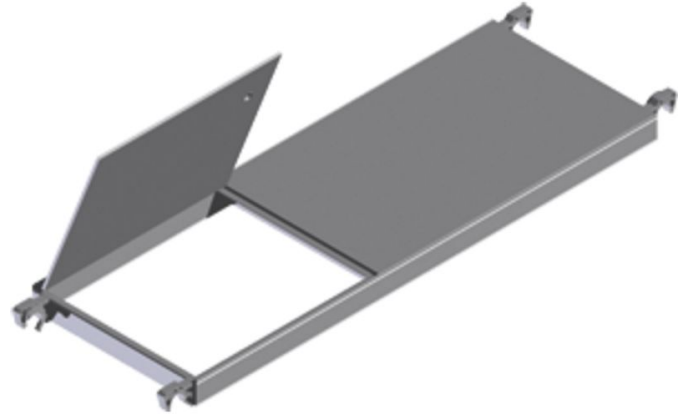

Plattform mit Klappe - 42931

Produktbeschreibung

- Mit Verschlussmechanismus für den festen Stand auf Zwischen- und Arbeitsplattform.

Hinweise und Besonderheiten

Plattformen aus rundum verschweißtem, verwindungsstifem Alurahmen mit koch- und wasserfester, 7-fach verleimter Sperrholzplatte; mit rutschhemmender Oberfläche und 2 gegenüberliegenden Windsogsicherungen.

Produkteigenschaften

Breite	0.6 m
Gewicht	13 kg
für Gerüstlängen	1.8 m

ZARGES GmbH

Zargesstraße 7

82362 Weilheim

Tel: +49 (0)881-687-100

Fax: +49 (0)881-687-500

zarges@zarges.de