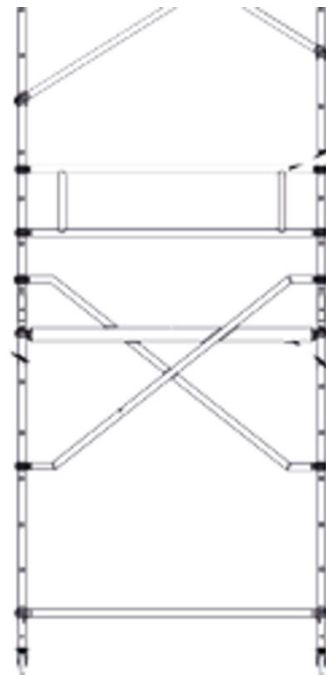

Plattformdiagonale - 42979

Produktbeschreibung

- Zur Aussteifung der Aufsteckrahmen, anstelle von Diagonalen, wenn eine Plattform in Höhe der Diagonalen eingesetzt werden soll.
- Farbe der Klauen: Blau.

Produkteigenschaften

Gewicht	2.7 kg
für Gerüstlängen	2.5 m

ZARGES GmbH

Zargesstraße 7
82362 Weilheim

Tel: +49 (0)881-687-100

Fax: +49 (0)881-687-500

zarges@zarges.de

www.zarges.com