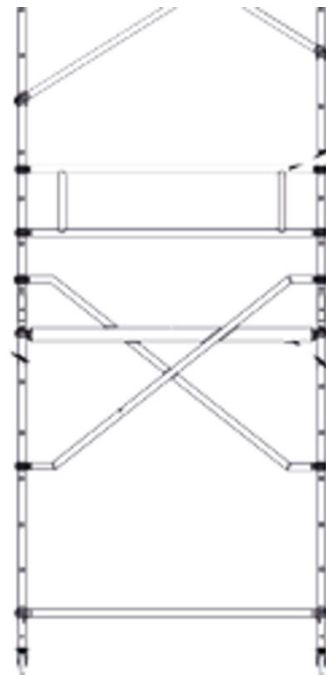

Plattformdiagonale - 42979

Produktbeschreibung

- Zur Aussteifung der Aufsteckrahmen, anstelle von Diagonalen, wenn eine Plattform in Höhe der Diagonalen eingesetzt werden soll.
- Farbe der Klauen: Blau.

Produkteigenschaften

Gewicht	2.7 kg
für Gerüstlängen	2.5 m

ZARGES GmbH

Zargesstraße 7

82362 Weilheim

Tel: +49 (0)881-687-100

Fax: +49 (0)881-687-500

zarges@zarges.de