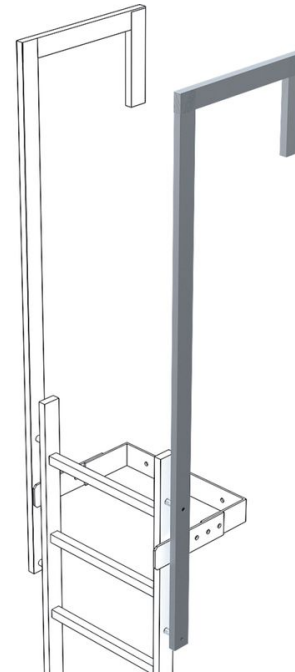

# Ausstiegsholm, abgewinkelt - 43049

## Produktbeschreibung

- Abmessung Holm: 60 x 25 mm.
- Gesamtlänge: 1.770 mm.
- Ausladung: 500 mm.
- Nutzlänge: 1.380 mm.
- Preis pro Holm.