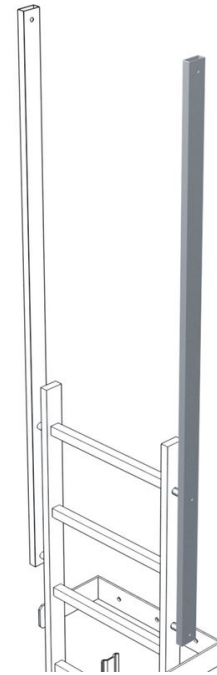

# Ausstiegsholm, gerade - 43243

## Produktbeschreibung

- Abmessung Holm: 60 x 25 mm.
- Gesamtlänge: 1.770 mm.
- Nutzlänge: 1.380 mm.
- Preis pro Holm.