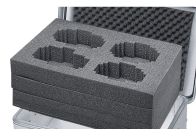

Schaumauskleidung - 43863

Der universelle Schutz für empfindliche Gegenstände.

Produktbeschreibung

- Langlebige und abriebfeste Auskleidung durch physikalisch vernetzten PE-Schaum in Boden und Wänden (Raumgewicht 40 kg/m³, Stärke 11 mm) sowie 15 mm Noppenschaum im Deckel.
- Einfacher Einbau durch selbstklebend ausgestattete Wände und Deckel. Der Boden wird eingelegt.
- Langlebige und abriebfeste Auskleidung durch PE-Schaum in Boden und Wänden (Stärke 11 mm) sowie Noppenschaum im Deckel.
- Einfacher Einbau durch selbstklebende Schaumeinsätze.
- Passend zu Baureihen K 424 XC, K 470, Eurobox und ZARGES Box.

Hinweise und Besonderheiten

Andere Materialien und Wandstärken auf Anfrage.

Produkteigenschaften

Gewicht	0.7 kg
Innenmaß L x B x H	550 mm x 350 mm x 220 mm
Passend für	40701, 40568, 40861, 40810

ZARGES GmbH