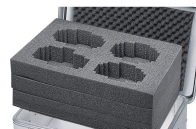

Schaumauskleidung -

43865

Der universelle Schutz für empfindliche Gegenstände.

Produktbeschreibung

- Langlebige und abriebfeste Auskleidung durch physikalisch vernetzten PE-Schaum in Boden und Wänden (Raumgewicht 40 kg/m³, Stärke 11 mm) sowie 15 mm Noppenschaum im Deckel.
- Einfacher Einbau durch selbstklebend ausgestattete Wände und Deckel. Der Boden wird eingelegt.
- Langlebige und abriebfeste Auskleidung durch PE-Schaum in Boden und Wänden (Stärke 11 mm) sowie Noppenschaum im Deckel.
- Einfacher Einbau durch selbstklebende Schaumeinsätze.
- Passend zu Baureihen K 424 XC, K 470, Eurobox und ZARGES Box.

Hinweise und Besonderheiten

Andere Materialien und Wandstärken auf Anfrage.

Produkteigenschaften

Gewicht	0.7 kg
Innenmaß L x B x H	550 mm x 350 mm x 380 mm
Passend für	40564, 40703

ZARGES GmbH

Zargesstraße 7