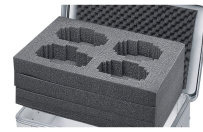

Schaumauskleidung - 43875

Der universelle Schutz für empfindliche Gegenstände.

Produktbeschreibung

- Langlebige und abriebfeste Auskleidung durch physikalisch vernetzten PE-Schaum in Boden und Wänden (Raumgewicht 40 kg/m³, Stärke 11 mm) sowie 15 mm Noppenschaum im Deckel.
- Einfacher Einbau durch selbstklebend ausgestattete Wände und Deckel. Der Boden wird eingelegt.
- Langlebige und abriebfeste Auskleidung durch PE-Schaum in Boden und Wänden (Stärke 11 mm) sowie Noppenschaum im Deckel.
- Einfacher Einbau durch selbstklebende Schaumeinsätze.
- Passend zu Baureihen K 424 XC, K 470, Eurobox und ZARGES Box.

Hinweise und Besonderheiten

Andere Materialien und Wandstärken auf Anfrage.

Produkteigenschaften

Gewicht	1.2 kg
Innenmaß L x B x H	690 mm x 640 mm x 430 mm
Passend für	40843

ZARGES GmbH

Zargesstraße 7

82362 Weilheim