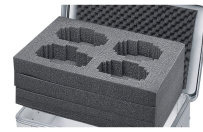

Schaumauskleidung - 43878

Der universelle Schutz für empfindliche Gegenstände.

Produktbeschreibung

- Langlebige und abriebfeste Auskleidung durch physikalisch vernetzten PE-Schaum in Boden und Wänden (Raumgewicht 40 kg/m³, Stärke 11 mm) sowie 15 mm Noppenschaum im Deckel.
- Einfacher Einbau durch selbstklebend ausgestattete Wände und Deckel. Der Boden wird eingelegt.
- Langlebige und abriebfeste Auskleidung durch PE-Schaum in Boden und Wänden (Stärke 11 mm) sowie Noppenschaum im Deckel.
- Einfacher Einbau durch selbstklebende Schaumeinsätze.
- Passend zu Baureihen K 424 XC, K 470, Eurobox und ZARGES Box.

Hinweise und Besonderheiten

Andere Materialien und Wandstärken auf Anfrage.

Produkteigenschaften

Gewicht	1.2 kg
Innenmaß L x B x H	750 mm x 550 mm x 580 mm
Passend für	40566, 40706

ZARGES GmbH

Zargesstraße 7