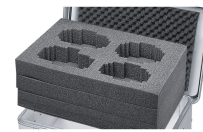

Schaumauskleidung - 43882

Der universelle Schutz für empfindliche Gegenstände.

Produktbeschreibung

- Langlebige und abriebfeste Auskleidung durch physikalisch vernetzten PE-Schaum in Boden und Wänden (Raumgewicht 40 kg/m³, Stärke 11 mm) sowie 15 mm Noppenschaum im Deckel.
- Einfacher Einbau durch selbstklebend ausgestattete Wände und Deckel. Der Boden wird eingelegt.
- Langlebige und abriebfeste Auskleidung durch PE-Schaum in Boden und Wänden (Stärke 11 mm) sowie Noppenschaum im Deckel.
- Einfacher Einbau durch selbstklebende Schaumeinsätze.
- Passend zu Baureihen K 424 XC, K 470, Eurobox und ZARGES Box.

Hinweise und Besonderheiten

Andere Materialien und Wandstärken auf Anfrage.

Produkteigenschaften

Gewicht	1.2 kg
Innenmaß L x B x H	950 mm x 450 mm x 380 mm
Passend für	40567

ZARGES GmbH

Zargesstraße 7

82362 Weilheim