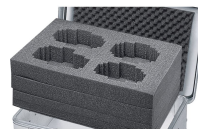

Schaumauskleidung -

43883

Der universelle Schutz für empfindliche Gegenstände.

Produktbeschreibung

- Langlebige und abriebfeste Auskleidung durch physikalisch vernetzten PE-Schaum in Boden und Wänden (Raumgewicht 40 kg/m³, Stärke 11 mm) sowie 15 mm Noppenschaum im Deckel.
- Einfacher Einbau durch selbstklebend ausgestattete Wände und Deckel. Der Boden wird eingelegt.
- Langlebige und abriebfeste Auskleidung durch PE-Schaum in Boden und Wänden (Stärke 11 mm) sowie Noppenschaum im Deckel.
- Einfacher Einbau durch selbstklebende Schaumeinsätze.
- Passend zu Baureihen K 424 XC, K 470, Eurobox und ZARGES Box.

Hinweise und Besonderheiten

Andere Materialien und Wandstärken auf Anfrage.

Produkteigenschaften

Gewicht	1.2 kg
Innenmaß L x B x H	1.150 mm x 250 mm x 220 mm
Passend für	40710

ZARGES GmbH

Zargesstraße 7

82362 Weilheim