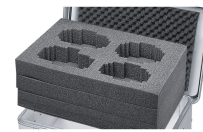

Schaumauskleidung - 43883

Der universelle Schutz für empfindliche Gegenstände.

Produktbeschreibung

- Langlebige und abriebfeste Auskleidung durch physikalisch vernetzten PE-Schaum in Boden und Wänden (Raumgewicht 40 kg/m³, Stärke 11 mm) sowie 15 mm Noppenschaum im Deckel.
- Einfacher Einbau durch selbstklebend ausgestattete Wände und Deckel. Der Boden wird eingelegt.
- Langlebige und abriebfeste Auskleidung durch PE-Schaum in Boden und Wänden (Stärke 11 mm) sowie Noppenschaum im Deckel.
- Einfacher Einbau durch selbstklebende Schaumeinsätze.
- Passend zu Baureihen K 424 XC, K 470, Eurobox und ZARGES Box.

Hinweise und Besonderheiten

Andere Materialien und Wandstärken auf Anfrage.

Produkteigenschaften

Gewicht	1.2 kg
Innenmaß L x B x H	1.150 mm x 250 mm x 220 mm
Passend für	40710

ZARGES GmbH

Zargesstraße 7

82362 Weilheim