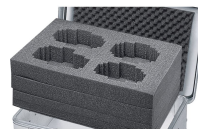

Schaumauskleidung -

43888

Der universelle Schutz für empfindliche Gegenstände.

Produktbeschreibung

- Langlebige und abriebfeste Auskleidung durch physikalisch vernetzten PE-Schaum in Boden und Wänden (Raumgewicht 40 kg/m³, Stärke 11 mm) sowie 15 mm Noppenschaum im Deckel.
- Einfacher Einbau durch selbstklebend ausgestattete Wände und Deckel. Der Boden wird eingelegt.
- Langlebige und abriebfeste Auskleidung durch PE-Schaum in Boden und Wänden (Stärke 11 mm) sowie Noppenschaum im Deckel.
- Einfacher Einbau durch selbstklebende Schaumeinsätze.
- Passend zu Baureihen K 424 XC, K 470, Eurobox und ZARGES Box.

Hinweise und Besonderheiten

Andere Materialien und Wandstärken auf Anfrage.

Produkteigenschaften

Gewicht	1 kg
Innenmaß L x B x H	1.350 mm x 400 mm x 220 mm
Passend für	40848

ZARGES GmbH

Zargesstraße 7

82362 Weilheim