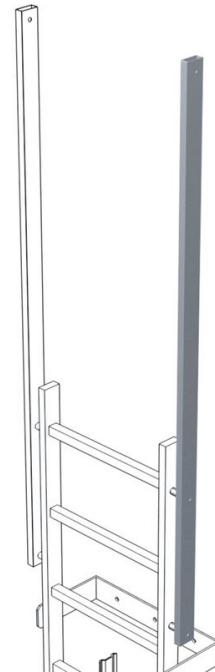

Ausstiegsholm, gerade - 44243

Produktbeschreibung

- Abmessung Holm: 60 x 25 mm.
- Gesamtlänge: 1.770 mm.
- Nutzlänge: 1.380 mm.
- Preis pro Holm.

Hinweise und Besonderheiten

Standardmäßig werden pro Ein-/Ausstieg zwei Holme/
Geländer benötigt. Preise unten pro Holm/Geländer.