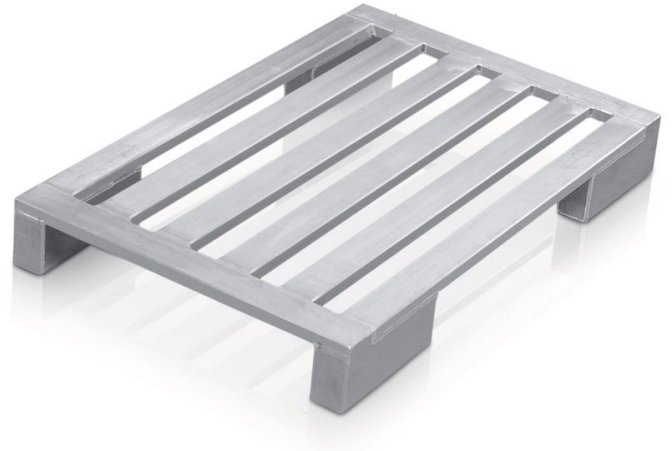

Flachpalette mit langen Eckfüßen - 45175

Hygienische Palette, robust und rollenbahngängig.

Produktbeschreibung

- Hygienische Palette, robust und rollenbahngängig.
- Rahmen und Längssprossen aus geschlossenen, hochfesten und korrosionsbeständigen Aluminium-Profilen.
- Extra lange Eckfüße (L = 300 mm) vereinigen die Vorteile von Kufenunterbau und Eckfüßen. Sie sind z.B. rollenbahngängig und geeignet für Hochregallager.
- Großer Freiraum für Gabelzinken-Einfahrt. Keine störenden, durchgehenden Kufe, daher geringere Beschädigungsgefahr.
- Nahtstellen wasserdicht verschweißt.

Produkteigenschaften

Abmessungen	1.200 mm × 800 mm × 150 mm
Belastung	1000 kg
Breite	800 mm
Gewicht	12.3 kg
Länge	1200 mm
Material	Aluminium
Sprossenanzahl	4

ZARGES GmbH

Zargesstraße 7

82362 Weilheim

Tel: +49 (0)881-687-100