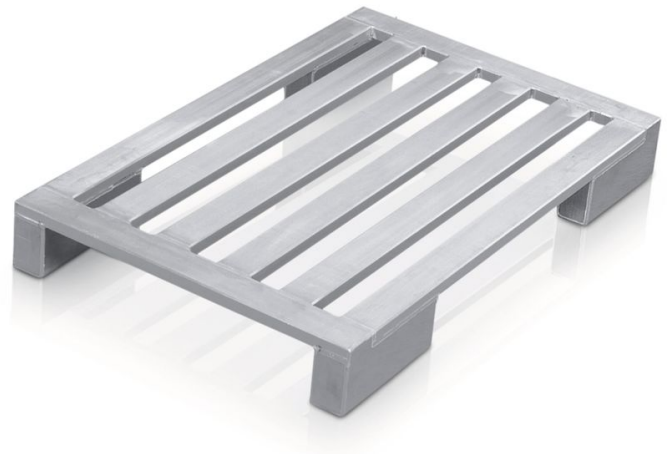

Flachpalette mit langen Eckfüßen - 45185

Hygienische Palette, robust und rollenbahngängig.

Produktbeschreibung

- Hygienische Palette, robust und rollenbahngängig.
- Rahmen und Längssprossen aus geschlossenen, hochfesten und korrosionsbeständigen Aluminium-Profilen.
- Extra lange Eckfüße (L = 300 mm) vereinigen die Vorteile von Kufenunterbau und Eckfüßen. Sie sind z.B. rollenbahngängig und geeignet für Hochregallager.
- Großer Freiraum für Gabelzinken-Einfahrt. Keine störenden, durchgehenden Kufe, daher geringere Beschädigungsgefahr.
- Nahtstellen wasserdicht verschweißt.

Produkteigenschaften

Abmessungen	1.200 mm × 1.000 mm × 150 mm
Belastung	1000 kg
Breite	1000 mm
Gewicht	13.9 kg
Länge	1200 mm
Material	Aluminium
Sprossenanzahl	5

ZARGES GmbH

Zargesstraße 7

82362 Weilheim

Tel: +49 (0)881-687-100