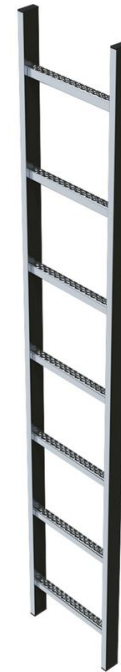

Schachtleiter, Edelstahl, 400 mm lichte Breite - 47355

Produktbeschreibung

- Lichte Leiterbreite: 400 mm.
- Leiterbreite außen: 440 mm.
- Sprossenabstand: 280 mm.
- Abmessung Holm: 50 × 20 mm.
- Abmessung Lochsprosse: 29 x 29 mm.
- Material: Edelstahl V4A (1.4571).

Produkteigenschaften

Garantie	10 Jahre
Gewicht	12.1 kg
Leiterbreite	440 mm
Länge	2.24 m
Material	Edelstahl
Sprossen-/Stufenabstand senkrecht	280 mm
Sprossenanzahl	8
Stufentiefe	29 mm

ZARGES GmbH

Zargesstraße 7