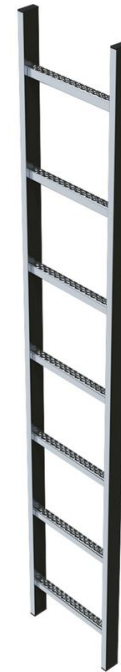

Schachtleiter, Edelstahl, 400 mm lichte Breite - 47356

Produktbeschreibung

- Lichte Leiterbreite: 400 mm.
- Leiterbreite außen: 440 mm.
- Sprossenabstand: 280 mm.
- Abmessung Holm: 50 × 20 mm.
- Abmessung Lochsprosse: 29 x 29 mm.
- Material: Edelstahl V4A (1.4571).

Produkteigenschaften

Garantie	10 Jahre
Gewicht	13.7 kg
Leiterbreite	440 mm
Länge	2.52 m
Material	Edelstahl
Sprossen-/Stufenabstand senkrecht	280 mm
Sprossenanzahl	9
Stufentiefe	29 mm

ZARGES GmbH

Zargesstraße 7