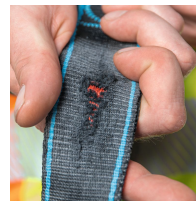

Salvex - 47801

Das einfache und unkomplizierte Einstiegsmodell.

Produktbeschreibung

- Salvex ist leicht, bequem und sehr einfach anzuwenden. Dank seines zweifarbigen Aufbaus, oben ist er blau und unten schwarz, erfolgt das Anlegen intuitiv. Zudem bietet Salvex im Marktvergleich überdurchschnittlich viele Funktionen, ohne dabei Ihr Budget zu belasten. Mit automatischen Gurtverschlüssen für schnelles Anlegen und einer textilen sternalen Auffangöse für maximalen Komfort.
- Chair In The Air - die einzigartige Lösung gegen Hängetrauma. Direkt in Gurt integriert, in nur 5 Sekunden kann auch eine ungeübte Person eine sichere Position nach einem Sturz einnehmen.
- WebAlert – warnt vor rissigen Gurten.
- ZmartCheck – ermöglicht schnellen Zugriff auf sicherheitsrelevante Informationen.
- Textile Auffangöse sternal für minimales Gewicht und maximalen Komfort.
- Aluminium Auffangösen dorsal – leicht und robust.
- Automatische Gurtverschlüsse und zahlreiche Einstellmöglichkeiten für schnelles Anlegen und eine optimale Passform.
- Geeignet für Personen bis 150 kg.
- Ein Sturzindikator befindet sich auf der unteren Rückseite der dorsalen Auffangöse. Bei einer Belastung von über 6 kN wird ein Label sichtbar: WARNING. Fall Indicator.

- Beschriftungsfeld auf dem Produktetikett Tasche.

Hinweise und Besonderheiten

Erfüllt die Norm EN 361.

Produkteigenschaften

Auffangösen	Auffangöse auf Brusthöhe,Rückseitige Auffangöse
Automatische Verschlüsse	Ja
Chair in the Air	Ja
Gewicht	0.95 kg
Größe	L-XXL
Material Auffangöse Dorsal	Aluminium
Material Auffangöse Sternal	Polyester
Material Gewebe	Polyester
Material Schnallen	Aluminium, Stahl
Maximale Nutzungsdauer	10 J
Maximales Benutzergewicht	150 kg
NFC-Tag	Ja
Normen	EN 361
Smart Check	Ja
Sturzindikator	Ja
Webové upozornění	Ja