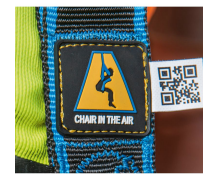

Salvex - 47801

Das einfache und unkomplizierte Einstiegsmodell.

Produktbeschreibung

- Salvex ist leicht, bequem und sehr einfach anzuwenden. Dank seines zweifarbigen Aufbaus, oben ist er blau und unten schwarz, erfolgt das Anlegen intuitiv. Zudem bietet Salvex im Marktvergleich überdurchschnittlich viele Funktionen, ohne dabei Ihr Budget zu belasten. Mit automatischen Gurtverschlüssen für schnelles Anlegen und einer textilen sternalen Auffangöse für maximalen Komfort.
- Chair In The Air - die einzigartige Lösung gegen Hängetrauma. Direkt in Gurt integriert, in nur 5 Sekunden kann auch ungeübte Person eine sichere Position nach einem Sturz einnehmen.
- Webalert – warnt vor rissigen Gurten.
- ZmartCheck – ermöglicht schnellen Zugriff auf sicherheitsrelevante Informationen.
- Textile Auffangöse sternal für minimales Gewicht und maximalen Komfort.
- Aluminium Auffangösen dorsal – leicht und robust.
- Automatische Gurtverschlüsse und zahlreiche Einstellmöglichkeiten für schnelles Anlegen und eine optimale Passform.
- Geeignet für Personen bis 150 kg.
- Ein Sturzindikator befindet sich auf der unteren Rückseite der dorsalen Auffangöse. Bei einer Belastung von über 6 kN wird ein Label sichtbar: WARNING. Fall Indicator.
- Beschriftungsfeld auf dem Produktetikett Tasche.

Hinweise und Besonderheiten

Erfüllt die Norm EN 361.

Produkteigenschaften

Auffangösen Auffangöse auf Brusthöhe Rückseitige Auffangöse	Automatische Verschlüsse Ja	Chair in the Air Ja	Gewicht 0.95 kg	Größe L-XXL
Material Auffangöse Dorsal Aluminium	Material Auffangöse Sternal Polyester	Material Gewebe Polyester	Material Schnallen Stahl	Maximale Nutzungsdauer 10 J
Maximales Benutzergewicht 150 kg	NFC-Tag Ja	Normen EN 361	Smart Check Ja	Sturzindikator Ja
Web Alert Ja				