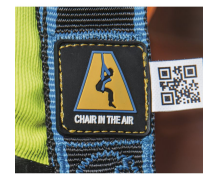

Salvex+ - 47802

Schnell und praktikabel am Einsatzort.

Produktbeschreibung

- Komfortabel und dennoch leicht Auffanggurt gemäß EN 361:2002, mit zahlreichen Features für maximale Sicherheit. Salvex+ ist leicht und mit flexiblen Schulter- und Beinpolstern für erhöhten Tragekomfort ausgestattet, lässt sich sehr schnell anlegen und ermöglicht, immer das passende Werkzeug dabei zu haben. Mit automatischen Gurtverschlüssen für schnelles Anlegen und einer textilen sternalen Auffangöse für maximalen Komfort.
- Atmungsaktive, breite Rücken- und Beinpolster (abnehmbar) – für maximalen Komfort.
- Chair In The Air - die einzigartige Lösung gegen Hängetrauma. Direkt in Gurt integriert, in nur 5 Sekunden kann auch ungeübte Person eine sichere Position nach einem Sturz einnehmen.
- WebAlert – warnt vor rissigen Gurten.
- ZmartCheck – ermöglicht schnellen Zugriff auf sicherheitsrelevante Informationen.
- Aluminium Auffangösen dorsal – leicht und robust.
- Geeignet für Personen bis 150 kg.
- Ein Sturzindikator befindet sich auf der unteren Rückseite der dorsalen Auffangöse. Bei einer Belastung von über 6 kN wird ein Label sichtbar: WARNING. Fall Indicator.
- Beschriftungsfeld auf dem Produktetikett Tasche.

Hinweise und Besonderheiten

Erfüllt die Norm EN 361.

Produkteigenschaften

Auffangösen	Auffangöse auf Brusthöhe,Rückseitige Auffangöse
Automatische Verschlüsse	Ja
Chair in the Air	Ja
Gewicht	1.25 kg
Größe	S-M
Material Auffangöse Dorsal	Aluminium
Material Auffangöse Sternal	Polyester
Material Gewebe	Polyester
Material Schnallen	Aluminium, Stahl
Maximale Nutzungsdauer	10 J
Maximales Benutzergewicht	150 kg
NFC-Tag	Ja
Normen	EN 361
Polsterung	Schulter- und Rückenpolster,Beinpolster
Smart Check	Ja
Sturzindikator	Ja
Verbindungsmittel Befestigung	Ja
Webové upozornění	Ja