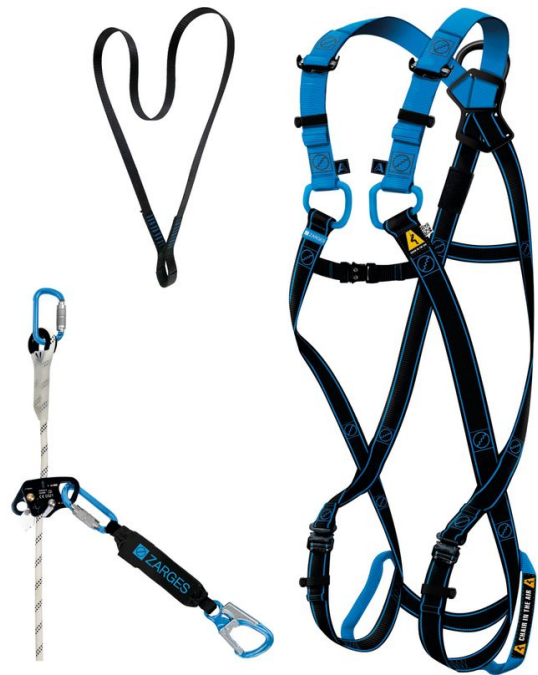

Dacharbeiten - KIT 1 - 47828

Produktbeschreibung

- Set bestehend aus: Auffanggurt Salvex S-M (47800) oder L-XXL (47801), AXIC-FA (47812) und Bandschlinge (47824).

Produkteigenschaften

Größe

S-M