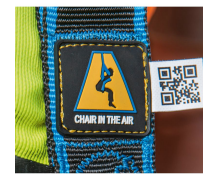

Salvex - 47868

Das einfache und unkomplizierte Einstiegsmodell.

Produktbeschreibung

- Salvex ist leicht, bequem und sehr einfach anzuwenden. Dank seines zweifarbigen Aufbaus, oben ist er blau und unten schwarz, erfolgt das Anlegen intuitiv. Zudem bietet Salvex im Marktvergleich überdurchschnittlich viele Funktionen, ohne dabei Ihr Budget zu belasten. Mit automatischen Gurtverschlüssen für schnelles Anlegen und einer textilen sternalen Auffangöse für maximalen Komfort.
- Chair In The Air - die einzigartige Lösung gegen Hängetrauma. Direkt in Gurt integriert, in nur 5 Sekunden kann auch ungeübte Person eine sichere Position nach einem Sturz einnehmen.
- Webalert – warnt vor rissigen Gurten.
- ZmartCheck – ermöglicht schnellen Zugriff auf sicherheitsrelevante Informationen.
- Textile Auffangöse sternal für minimales Gewicht und maximalen Komfort.
- Aluminium Auffangösen dorsal – leicht und robust.
- Automatische Gurtverschlüsse und zahlreiche Einstellmöglichkeiten für schnelles Anlegen und eine optimale Passform.
- Geeignet für Personen bis 150 kg.
- Ein Sturzindikator befindet sich auf der unteren Rückseite der dorsalen Auffangöse. Bei einer Belastung von über 6 kN wird ein Label sichtbar: WARNING. Fall Indicator.
- Beschriftungsfeld auf dem Produktetikett Tasche.

Hinweise und Besonderheiten

Erfüllt die Norm EN 361.

Produkteigenschaften

Auffangösen Auffangöse auf Brusthöhe Rückseitige Auffangöse	Automatische Verschlüsse Ja	Chair in the Air Ja	Gewicht 1 kg	Größe 3XL
Material Auffangöse Dorsal Aluminium	Material Auffangöse Sternal Polyester	Material Gewebe Polyester	Material Schnallen Stahl	Maximale Nutzungsdauer 10 J
Maximales Benutzergewicht 150 kg	NFC-Tag Ja	Normen EN 361	Smart Check Ja	Sturzindikator Ja
Verbindungsmittel Befestigung Ja	Web Alert Ja			