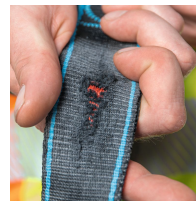

Salvex - 47868

Das einfache und unkomplizierte Einstiegsmodell.

Produktbeschreibung

- Salvex ist leicht, bequem und sehr einfach anzuwenden. Dank seines zweifarbigen Aufbaus, oben ist er blau und unten schwarz, erfolgt das Anlegen intuitiv. Zudem bietet Salvex im Marktvergleich überdurchschnittlich viele Funktionen, ohne dabei Ihr Budget zu belasten. Mit automatischen Gurtverschlüssen für schnelles Anlegen und einer textilen sternalen Auffangöse für maximalen Komfort.
- Chair In The Air - die einzigartige Lösung gegen Hängetrauma. Direkt in Gurt integriert, in nur 5 Sekunden kann auch eine ungeübte Person eine sichere Position nach einem Sturz einnehmen.
- WebAlert – warnt vor rissigen Gurten.
- ZmartCheck – ermöglicht schnellen Zugriff auf sicherheitsrelevante Informationen.
- Textile Auffangöse sternal für minimales Gewicht und maximalen Komfort.
- Aluminium Auffangösen dorsal – leicht und robust.
- Automatische Gurtverschlüsse und zahlreiche Einstellmöglichkeiten für schnelles Anlegen und eine optimale Passform.
- Geeignet für Personen bis 150 kg.
- Ein Sturzindikator befindet sich auf der unteren Rückseite der dorsalen Auffangöse. Bei einer Belastung von über 6 kN wird ein Label sichtbar: WARNING. Fall Indicator.

- Beschriftungsfeld auf dem Produktetikett Tasche.

Hinweise und Besonderheiten

Erfüllt die Norm EN 361.

Produkteigenschaften

Auffangösen	Auffangöse auf Brusthöhe,Rückseitige Auffangöse
Automatische Verschlüsse	Ja
Chair in the Air	Ja
Gewicht	1 kg
Größe	3XL
Material Auffangöse Dorsal	Aluminium
Material Auffangöse Sternal	Polyester
Material Gewebe	Polyester
Material Schnallen	Aluminium, Stahl
Maximale Nutzungsdauer	10 J
Maximales Benutzergewicht	150 kg
NFC-Tag	Ja
Normen	EN 361
Smart Check	Ja
Sturzindikator	Ja
Verbindungsmittel Befestigung	Ja
Webové upozornění	Ja