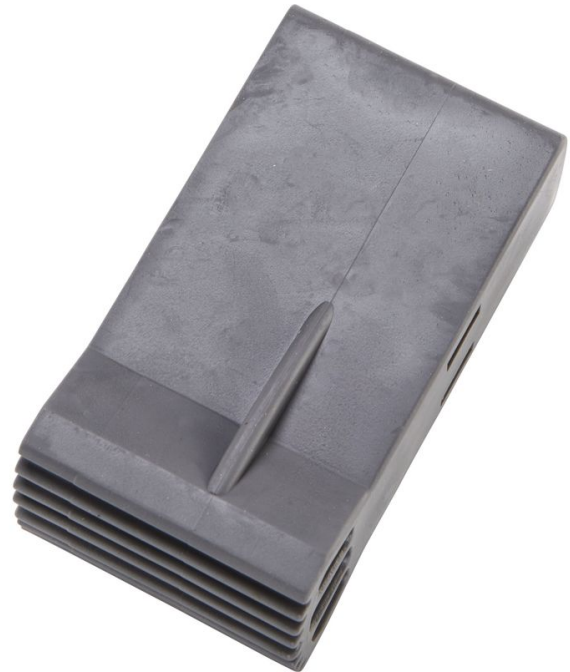

Außenschuh - 800309

Produktbeschreibung

- Für Quertraversen.

Hinweise und Besonderheiten

Aufgrund von Konstruktionsänderungen ist nicht nur der Leitern-Typ, sondern immer das Holmaußenmaß zu beachten.

Produkteigenschaften