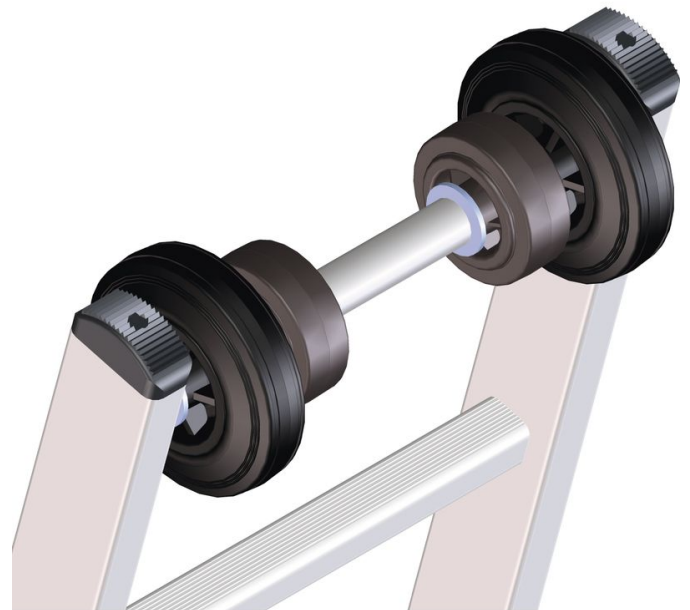

Mastfahrwerk - 8505

Produktbeschreibung

- Passend für Anlege-, Schiebe- und Seilzugleitern.
 Ausstattung der Leiter mit speziell an Masten angepassten Laufrollen für leichtes Anlegen und Aufstellen. Passend für Masten \varnothing 150 mm bis \varnothing 400 mm.

Hinweise und Besonderheiten

Um Ihren spezifischen Anforderungen gerecht zu werden, bieten wir Ihnen optionale Sonderausstattungen an, die wir fachgerecht in der Serienproduktion direkt an Ihre Leiter montieren. Bei Bestellung ist jeweils die Angabe der Artikelnummer der Leiter sowie die Artikelnummer der optionalen Sonderausstattung erforderlich.