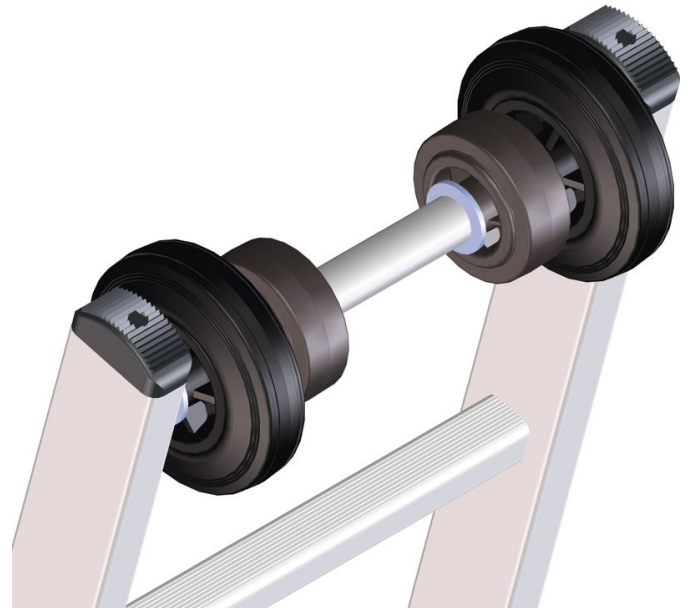

Mastfahrwerk - 8506

Produktbeschreibung

- Passend für Anlege-, Schiebe- und Seilzugleitern.
 Ausstattung der Leiter mit speziell an Masten angepassten Laufrollen für leichtes Anlegen und Aufstellen. Passend für Masten \varnothing 150 mm bis \varnothing 400 mm.

Hinweise und Besonderheiten

Um Ihren spezifischen Anforderungen gerecht zu werden, bieten wir Ihnen optionale Sonderausstattungen an, die wir fachgerecht in der Serienproduktion direkt an Ihre Leiter montieren. Bei Bestellung ist jeweils die Angabe der Artikelnummer der Leiter sowie die Artikelnummer der optionalen Sonderausstattung erforderlich.