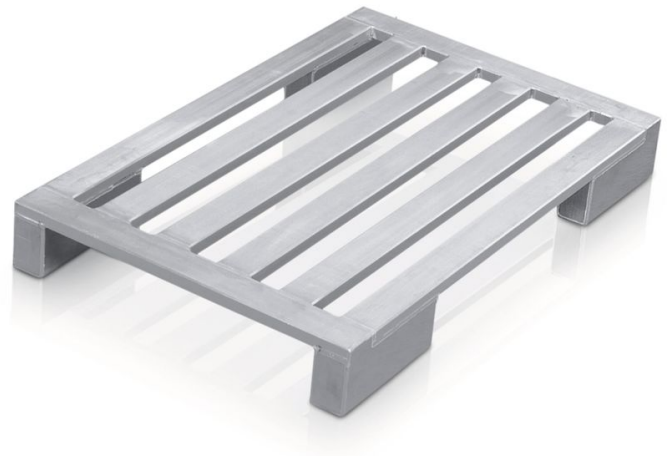

Flachpalette mit langen Eckfüßen

Hygienische Palette, robust und rollenbahngängig.

Produktbeschreibung

- Hygienische Palette, robust und rollenbahngängig.
- Rahmen und Längssprossen aus geschlossenen, hochfesten und korrosionsbeständigen Aluminium-Profilen.
- Extra lange Eckfüße (L = 300 mm) vereinigen die Vorteile von Kufenunterbau und Eckfüßen. Sie sind z.B. rollenbahngängig und geeignet für Hochregallager.
- Großer Freiraum für Gabelzinken-Einfahrt. Keine störenden, durchgehenden Kufe, daher geringere Beschädigungsgefahr.
- Nahtstellen wasserdicht verschweißt.

Produkteigenschaften

Belastung	1000 kg
Länge	1200 mm
Material	Aluminium

Produktvarianten

	45175	45185
Abmessungen	1.200 mm × 800 mm × 150 mm	1.200 mm × 1.000 mm × 150 mm
Breite	800 mm	1000 mm
Gewicht	12.3 kg	13.9 kg