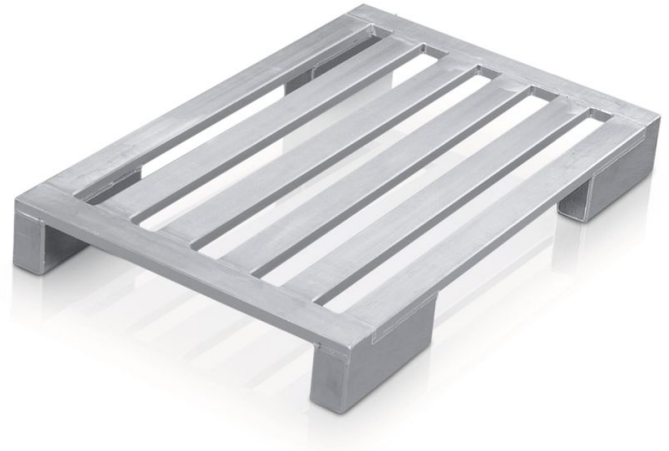

Flachpalette mit langen Eckfüßen

Hygienische Palette, robust und rollenbahngängig.

Produktbeschreibung

- Hygienische Palette, robust und rollenbahngängig.
- Rahmen und Längssprossen aus geschlossenen, hochfesten und korrosionsbeständigen Aluminium-Profilen.
- Extra lange Eckfüße (L = 300 mm) vereinigen die Vorteile von Kufenunterbau und Eckfüßen. Sie sind z.B. rollenbahngängig und geeignet für Hochregallager.
- Großer Freiraum für Gabelzinken-Einfahrt. Keine störenden, durchgehenden Kufe, daher geringere Beschädigungsgefahr.
- Nahtstellen wasserdicht verschweißt.

Produkteigenschaften

Belastung	1000 kg
Länge	1200 mm
Material	Aluminium

Produktvarianten

	45175	45185
Abmessungen	1.200 mm × 800 mm × 150 mm	1.200 mm × 1.000 mm × 150 mm
Breite	800 mm	1000 mm
Gewicht	12.3 kg	13.9 kg