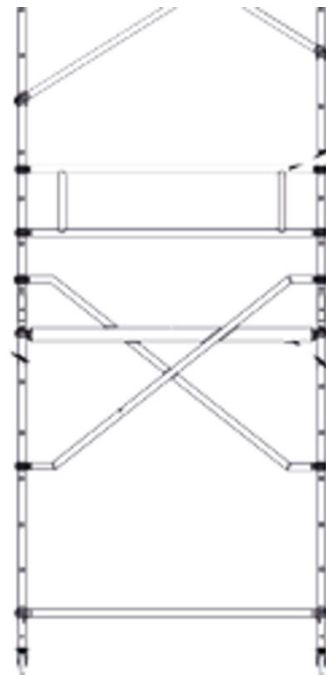

# Plattformdiagonale

## Produktbeschreibung

- Zur Aussteifung der Aufsteckrahmen, anstelle von Diagonalen, wenn eine Plattform in Höhe der Diagonalen eingesetzt werden soll.
- Farbe der Klauen: Blau.

## Produktvarianten

	42978	42979
Gewicht	2.3 kg	2.7 kg
für Gerüstlängen	1.8 m	2.5 m

ZARGES GmbH Zargesstraße 7 82362 Weilheim	Tel: +49 (0)881-687-100 Fax: +49 (0)881-687-500 zarges@zarges.de	www.zarges.com Stand 9.6.2026 Änderungen oder Irrtümer vorbehalten.
---	--	---