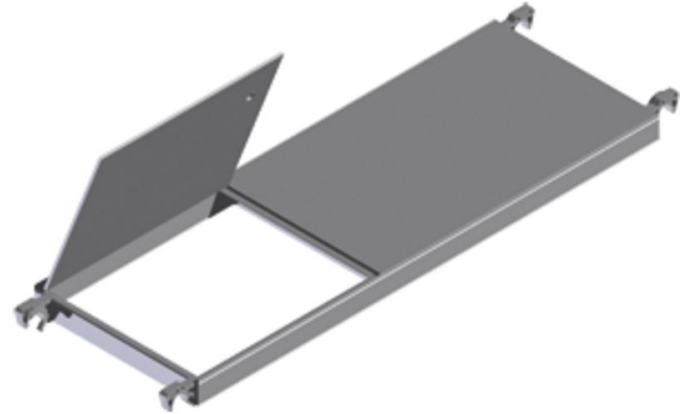

Plattform mit Klappe

Produktbeschreibung

- Mit Verschlussmechanismus für den festen Stand auf Zwischen- und Arbeitsplattform.

Hinweise und Besonderheiten

Plattformen aus rundum verschweißtem, verwindungssteifem Alurahmen mit koch- und wasserfester, 7-fach verleimter Sperrholzplatte; mit rutschhemmender Oberfläche und 2 gegenüberliegenden Windsogsicherungen.

Produkteigenschaften

Breite	0.6 m
--------	-------

Produktvarianten

	42931	42910
Gewicht	13 kg	17.5 kg
für Gerüstlängen	1.8 m	2.5 m

<p>ZARGES GmbH Zargesstraße 7 82362 Weilheim</p>	Tel: +49 (0)881-687-100	www.zarges.com
	Fax: +49 (0)881-687-500	Stand 13.5.2026
	zarges@zarges.de	Änderungen oder Irrtümer vorbehalten.