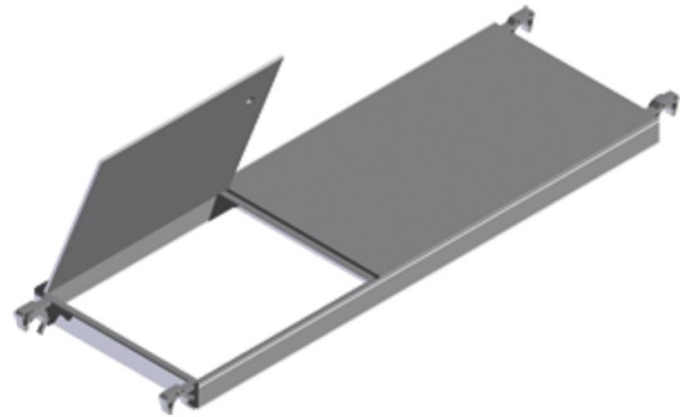

Plattform mit Klappe

Produktbeschreibung

- Mit Verschlussmechanismus für den festen Stand auf Zwischen- und Arbeitsplattform.

Hinweise und Besonderheiten

Plattformen aus rundum verschweißtem, verwindungssteifem Alurahmen mit koch- und wasserfester, 7-fach verleimter Sperrholzplatte; mit rutschhemmender Oberfläche und 2 gegenüberliegenden Windsogsicherungen.

Produkteigenschaften

Breite	0.6 m
--------	-------

Produktvarianten

	42931	42910
Gewicht	13 kg	17.5 kg
für Gerüstlängen	1.8 m	2.5 m

<p>ZARGES GmbH Zargesstraße 7 82362 Weilheim</p>	<p>Tel: +49 (0)881-687-100 Fax: +49 (0)881-687-500 zarges@zarges.de</p>	<p>www.zarges.com Stand 28.6.2026 Änderungen oder Irrtümer vorbehalten.</p>
--	---	---