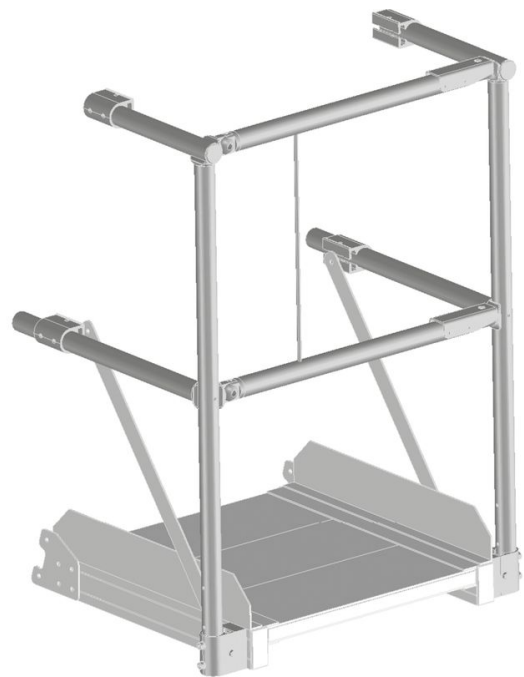

Optionsmodul Plattformgeländer mit Doppelfallschranke

Produktbeschreibung

- Ab einer Plattformlänge von 600 mm ist ein Plattformgeländer mit Doppelfallschranke einsetzbar.

Produkteigenschaften

Gewicht	10 kg
Transportabmessungen	1.100 mm × 785 mm × 850 mm

Produktvarianten

	591006	591007
Plattformlänge	600 mm	800 mm

ZARGES GmbH Zargesstraße 7 82362 Weilheim	Tel: +49 (0)881-687-100	www.zarges.com
	Fax: +49 (0)881-687-500	Stand 30.6.2026
	zarges@zarges.de	Änderungen oder Irrtümer vorbehalten.