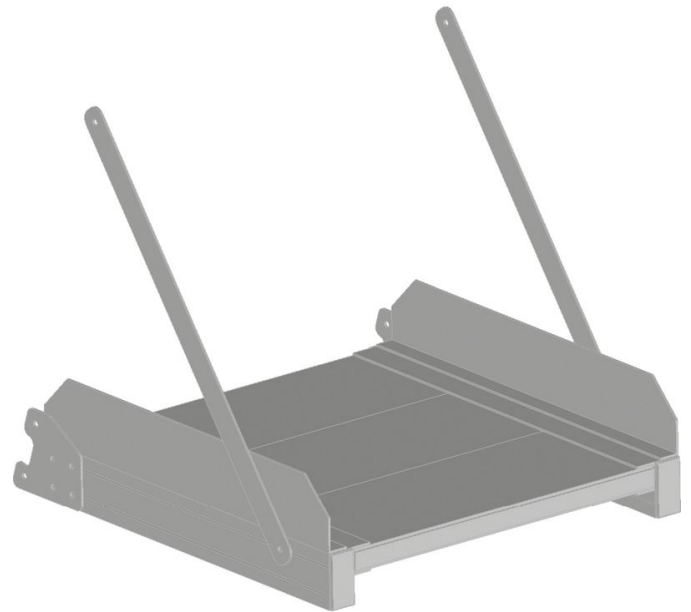

Optionsmodul Plattform aus Aluminium, gerieft

Produktbeschreibung

- Zur Auswahl stehen 3 verschiedene Plattformen in den Längen 300 mm, 600 mm und 800 mm.

Produktvarianten

	591021	591022
Gewicht	9.6 kg	12 kg
Transportabmessungen	665 mm × 675 mm × 650 mm	665 mm × 975 mm × 650 mm