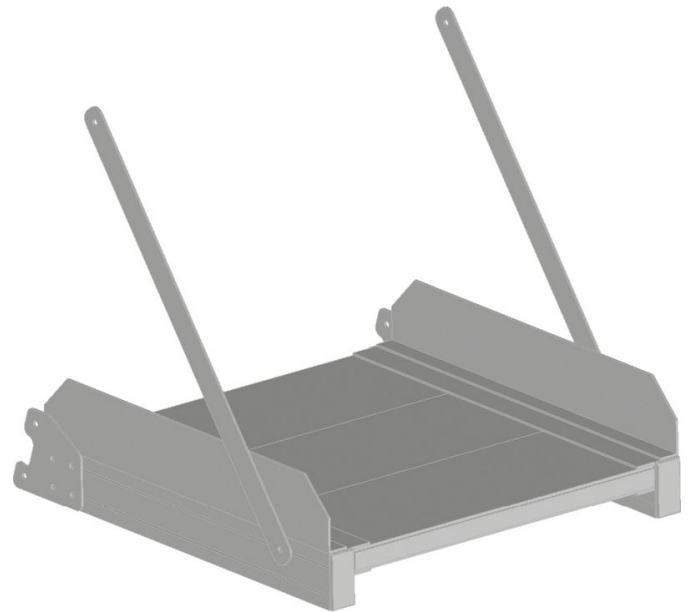

Optionsmodul Plattform aus Aluminium, gerieft

Produktbeschreibung

- Zur Auswahl stehen 3 verschiedene Plattformen in den Längen 300 mm, 600 mm und 800 mm.

Produktvarianten

	591021	591022
Gewicht	9.6 kg	12 kg
Plattformlänge	600 mm	800 mm
Transportabmessungen	665 mm × 675 mm × 650 mm	665 mm × 975 mm × 650 mm