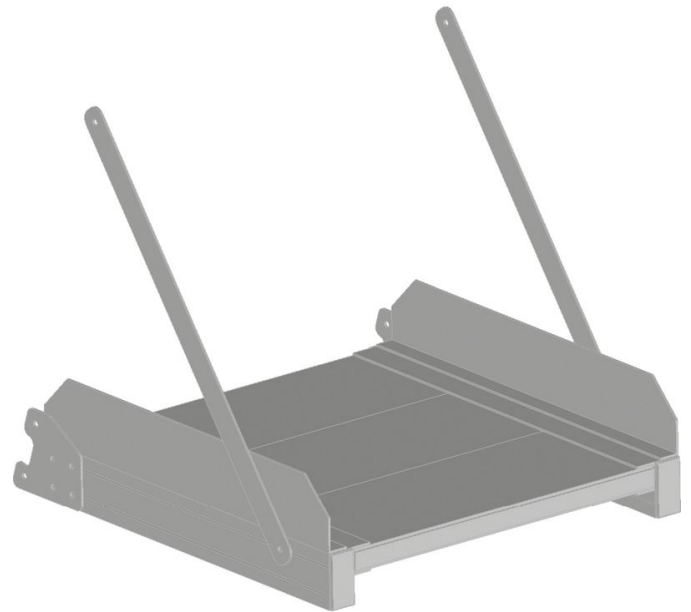

# Optionsmodul Plattform aus Aluminium, gerieft

## Produktbeschreibung

- Zur Auswahl stehen 3 verschiedene Plattformen in den Längen 300 mm, 600 mm und 800 mm.

## Produktvarianten

	591021	591022
Gewicht	9.6 kg	12 kg
Plattformlänge	600 mm	800 mm
Transportabmessungen	665 mm × 675 mm × 650 mm	665 mm × 975 mm × 650 mm

ZARGES GmbH

Zargesstraße 7

82362 Weilheim

Tel: +49 (0)881-687-100