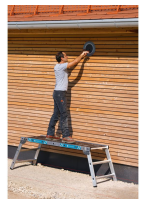

# Workmaster Plus P

Extrem rutschsicher und komfortabel: Klappbare Arbeitsplattform mit R13 Plattformbelag.

## Produktbeschreibung

- Extrem rutschsicher und komfortabel: Klappbare Arbeitsplattform mit R13 Plattformbelag.
- Erhöhte Sicherheit auch bei öligen Substanzen oder sogar Eis beim Einsatz im Außenbereich.
- Als Standardvariante auch mit Holzbelag erhältlich.
- Besonders kompakt zusammenklappbar für Transport und Lagerung.
- Extrem rutschhemmender Plattformbelag nach den Vorgaben der Bewertungsgruppe R13.
- Plattformabmessung 1,70 x 0,60 m.
- Zulässige Gesamtbelastung der Plattform 300 kg - dadurch von zwei Personen nutzbar.
- Bequemer Aufstieg über 60 mm tiefe Leichtmetall-Breitsprossen.

## Produkteigenschaften

|  |   |   |                               |   |
|--|---|---|-------------------------------|---|
| Arbeitshöhe<br><b>2.7 m</b>                          | Belastung<br><b>max. 300 kg</b>                           | Beschichtung<br><b>natur</b>            | Garantie<br><b>10 Jahre</b>   | Grundfläche<br><b>2,21 m x 0,74 m</b>                     |
| Material<br><b>Aluminium</b>                         | Maße,<br>zusammengeklappt<br><b>1,77m x 0,74m x 0,17m</b> | Plattformbreite<br><b>600 mm</b>        | Plattformhöhe<br><b>0.7 m</b> | Plattformlänge<br><b>1700 mm</b>                          |
| Sprossen-/Stufen-Holm-Verbindung<br><b>gebördelt</b> | Sprossen-/Stufenabstand senkrecht<br><b>265 mm</b>        | Sprossen-/Stufenart<br><b>geriffelt</b> | Stufentiefe<br><b>60 mm</b>   | Transportabmessungen<br><b>1.771 mm x 741 mm x 150 mm</b> |