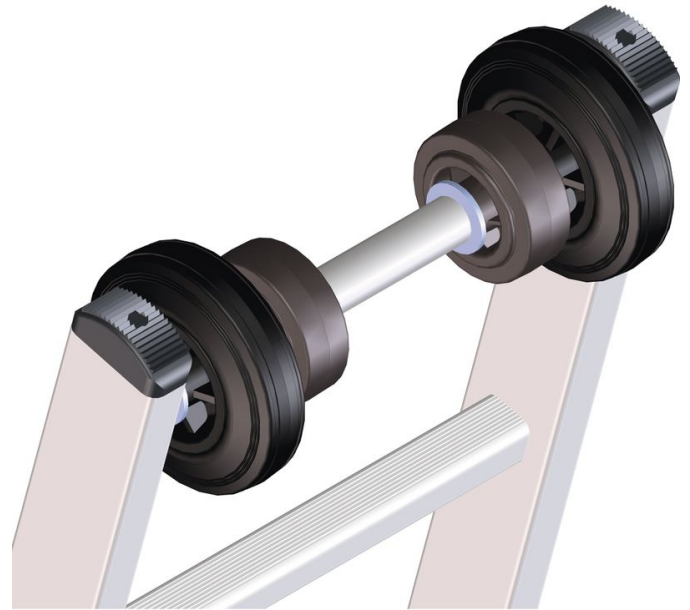

Mastfahrwerk

Produktbeschreibung

- Passend für Anlege-, Schiebe- und Seilzugleitern.
 Ausstattung der Leiter mit speziell an Masten angepassten Laufrollen für leichtes Anlegen und Aufstellen. Passend für Masten \varnothing 150 mm bis \varnothing 400 mm.

Hinweise und Besonderheiten

Um Ihren spezifischen Anforderungen gerecht zu werden, bieten wir Ihnen optionale Sonderausstattungen an, die wir fachgerecht in der Serienproduktion direkt an Ihre Leiter montieren. Bei Bestellung ist jeweils die Angabe der Artikelnummer der Leiter sowie die Artikelnummer der optionalen Sonderausstattung erforderlich.

Produkteigenschaften

Garantie	Gesetzliche Gewährleistung
----------	----------------------------

Produktvarianten

	8505	8506
Bezeichnung	Mastfahrwerk für Leitern aus Aluminium	Mastfahrwerk für Leitern aus Kunststoff