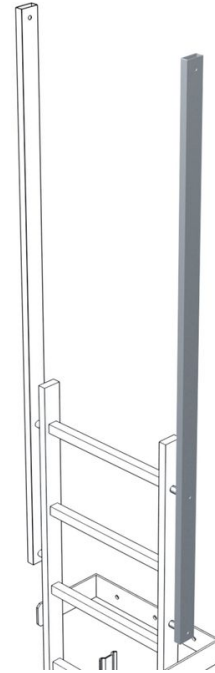

Ausstiegsholm, gerade

Produktbeschreibung

- Abmessung Holm: 60 x 25 mm.
- Gesamtlänge: 1.770 mm.
- Nutzlänge: 1.380 mm.
- Preis pro Holm.

Hinweise und Besonderheiten

Standardmäßig werden pro Ein-/Ausstieg zwei Holme / Geländer benötigt. Preise unten pro Holm / Geländer.

Produkteigenschaften

Garantie	10 Jahre
Gewicht	4.7 kg

Produktvarianten

	43243	44243
Material	Stahl verzinkt	Edelstahl

ZARGES GmbH Zargesstraße 7 82362 Weilheim	Tel: +49 (0)881-687-100	www.zarges.com
	Fax: +49 (0)881-687-500	Stand 9.6.2026
	zarges@zarges.de	Änderungen oder Irrtümer vorbehalten.