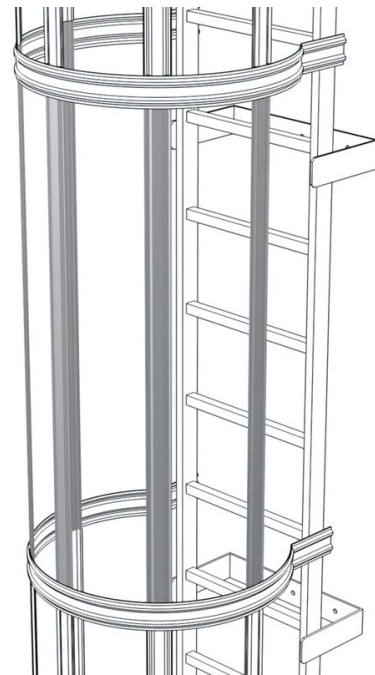

Rückenschutzstrebe

Produktbeschreibung

- Profilierte, gelochte Strebe.
- Länge: 1.400 mm. Breite: 66 mm.

Produktvarianten

	41245	42245	43245	44245
Gewicht	0.9 kg	0.9 kg	2.2 kg	2.2 kg
Material	Aluminium eloxiert	Alu, natur	Stahl verzinkt	Edelstahl