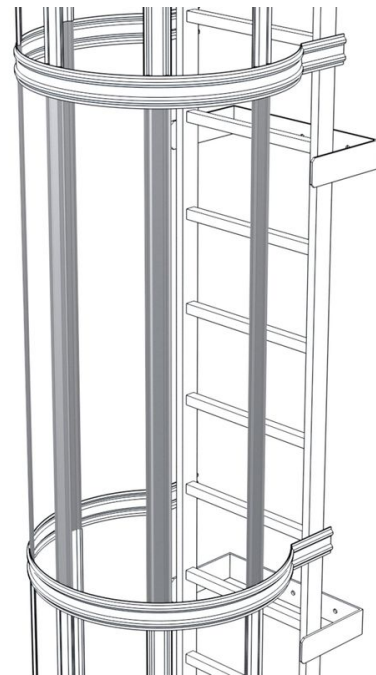

# Rückenschutzstrebe

## Produktbeschreibung

- Profilierte, gelochte Strebe.
- Länge: 1.400 mm. Breite: 66 mm.

## Produktvarianten

	41245	42245	43245	44245
Gewicht	0.9 kg	0.9 kg	2.2 kg	2.2 kg
Material	Aluminium eloxiert	Alu, natur	Stahl verzinkt	Edelstahl

ZARGES GmbH

Zargesstraße 7

82362 Weilheim

Tel: +49 (0)881-687-100