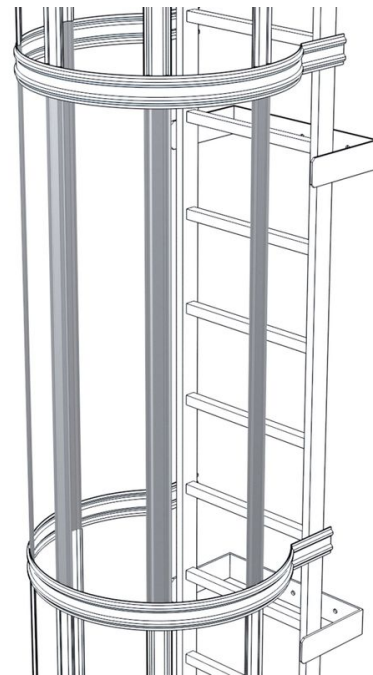

# Rückenschutzstrebe

## Produktbeschreibung

- Profilierte, gelochte Strebe.
- Länge: 1.400 mm. Breite: 66 mm.

## Produktvarianten

Artikel-Nr. <b>41245</b>	Artikel-Nr. <b>42245</b>	Artikel-Nr. <b>43245</b>
Gewicht <b>0.9 kg</b>	Gewicht <b>0.9 kg</b>	Gewicht <b>2.2 kg</b>
Material <b>Aluminium eloxiert</b>	Material <b>Alu, natur</b>	Material <b>Stahl verzinkt</b>
Artikel-Nr. <b>44245</b>		
Gewicht <b>2.2 kg</b>		
Material <b>Edelstahl</b>		