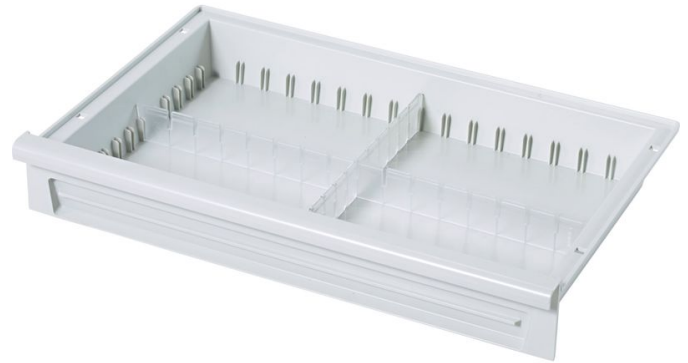

ABS-Modulschublade abschließbar

Produktbeschreibung

- ABS-Modulschublade abschließbar mit Zylinderschloß

Produkteigenschaften

Produktvarianten

Artikel-Nr. 46466	Artikel-Nr. 46468
Abmessungen 600 mm x 400 mm x 150 mm	Abmessungen 400 mm x 600 mm x 150 mm
Breite 400 mm	Breite 600 mm
Gewicht 3.3 kg	Gewicht 2 kg
Länge 600 mm	Länge 400 mm