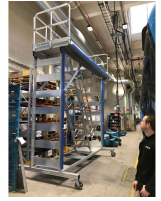

# Seitenarbeitsbühne

Seitenarbeitsbühnen von ZARGES bieten sicheren Zugang für alle Arbeiten entlang des Zuges, der Türen und den Scheiben.

## Produktbeschreibung

- Seitenarbeitsbühnen mit fester Höhe oder in höhenverstellbarer Ausführung.
- Verschiedene Zugangsmöglichkeiten in Form von Treppen, Leitern oder Rampen, auch innenliegend und mit Durchstiegsklappe.
- Auch bei Wartungsbühnen spielt Mobilität eine große Rolle. Bei ZARGES erhalten Sie wahlweise ortsfeste, mobile oder fahrbare Bühnen.