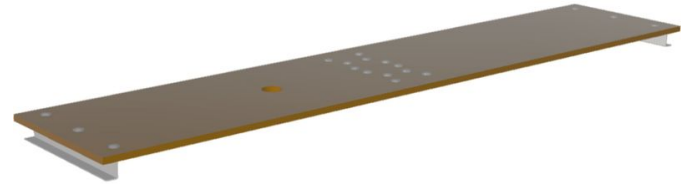

Nachrüstsatz Plattform für Multitec M

Produktbeschreibung

- 2-teilige Plattform aus Holz
- Mittig klappbar für platzsparenden Transport und Lagerung.

Produkteigenschaften

Breite	0.31 m
Garantie	Gesetzliche Gewährleistung
Material	Holz

Produktvarianten

	42429	42430	42447
Gewicht	3.7 kg	4.9 kg	6.1 kg
Länge	1.43 m	1.99 m	2.55 m
Passend für	42383	42381	42382

ZARGES GmbH

Zargesstraße 7

82362 Weilheim

Tel: +49 (0)881-687-100

Fax: +49 (0)881-687-500