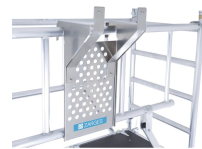

Aufbauhilfe

Produktbeschreibung

- Zum Einhängen in Geländer oder Aufsteckrahmen bei Gerüsten zum Anhängen von Gerüstteilen.

Produkteigenschaften

Gewicht	2.3 kg
Material	Aluminium

ZARGES GmbH
Zargesstraße 7
82362 Weilheim