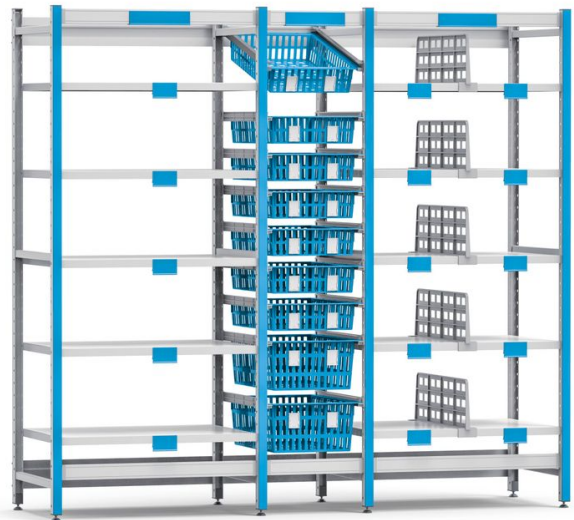

Kanban- Lagerungssystem

Das ZARGES Regalsystem unterstützt die Bevorratung und den Kanban gestützten Bestellablauf von unterschiedlichen Verpackungseinheiten - sicher und effizient. Alle Produkte zur Patientenversorgung sind immer übersichtlich gelagert und stets griffbereit. Erforderliche Nachbestellungen werden einfach und auf einen Blick erfasst.

Produktbeschreibung

Produkteigenschaften

Produktvarianten